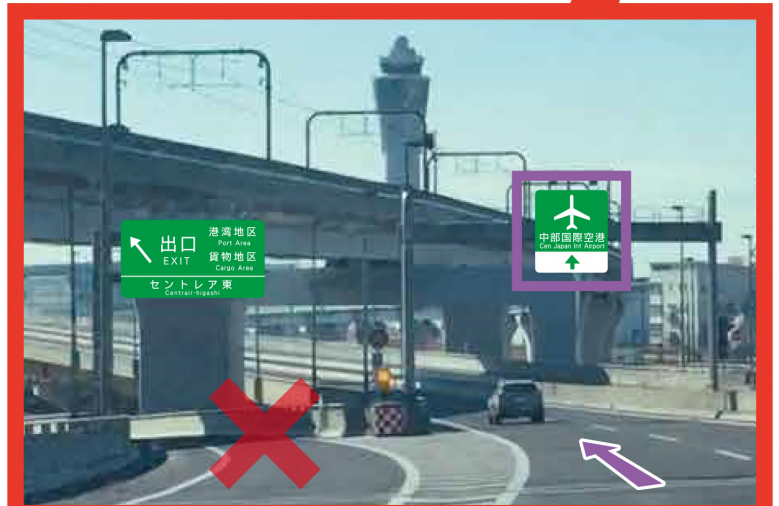

「貨物地区」を左折

一般車降車場が便利です！

2名以上で空港へ行かれる場合は、空港入口にある「一般車降車場」で荷物とお連れ様をおろし、運転者の方のみタイムズへ向かうとスムーズです。

徒歩ルート
エレベーターで2F連絡通路へ

中部国際空港 出口

A **タイムズ セントレア空港東**
住所：愛知県常滑市セントレア4-11
MAPCODE® 371 698 255*06

B **タイムズ セントレア空港東第2**