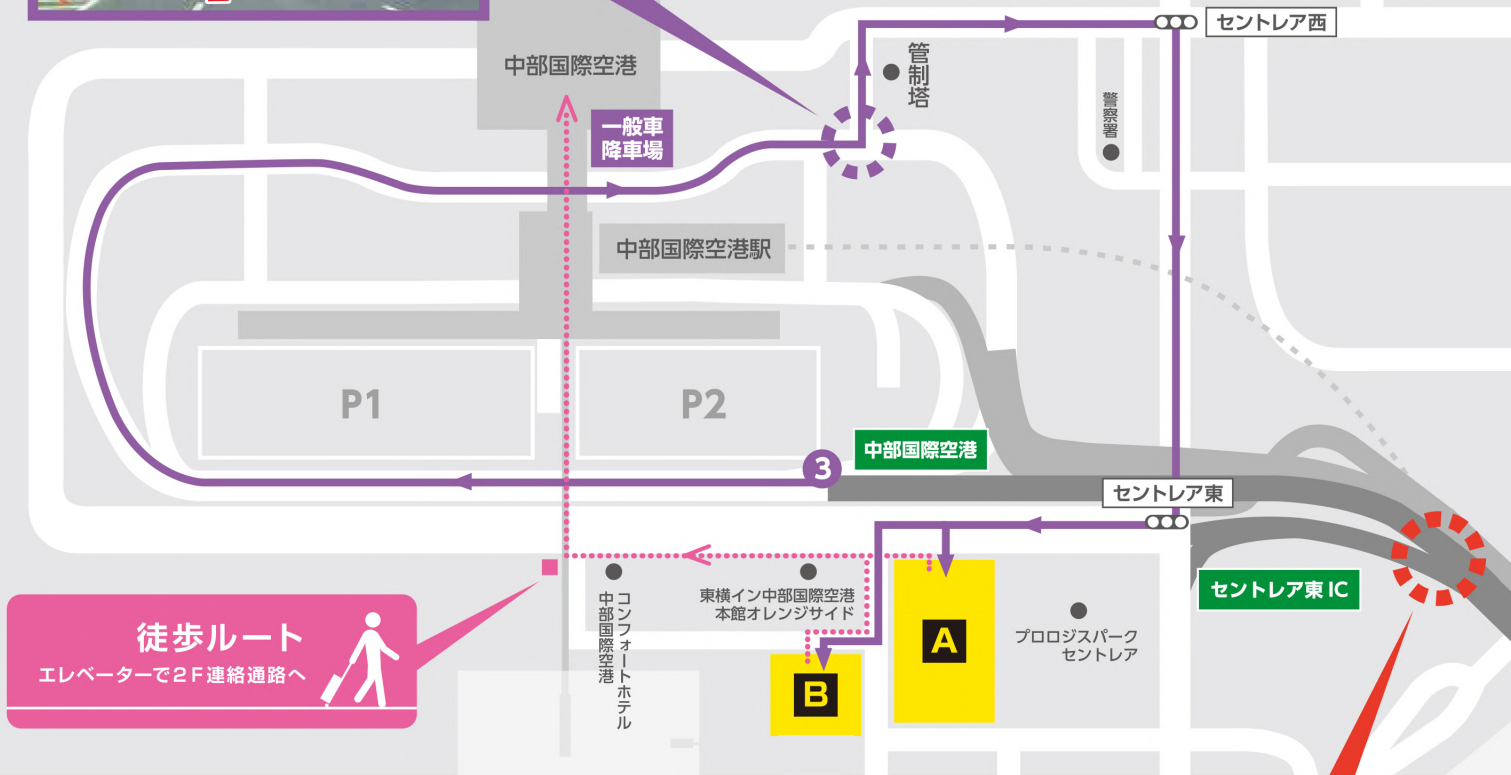

「貨物地区」を左折

一般車降車場が便利です！

2名以上で空港へ行かれる場合は、空港入口にある「一般車降車場」で荷物とお連れ様をおろし、運転者の方のみタイムズへ向かうとスムーズです。

徒歩ルート
エレベーターで2F連絡通路へ

中部国際空港 出口

A **タイムズ セントレア空港東**
住所：愛知県常滑市セントレア4-11
MAPCODE® 371 698 255*06

B **タイムズ セントレア空港東第2**

分岐注意