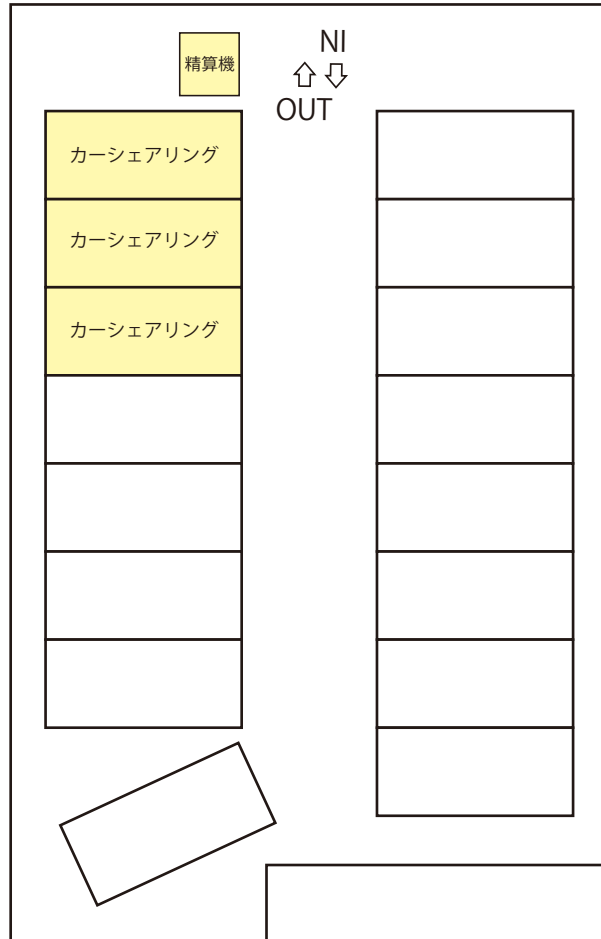

ロケーションサービス担当者 (平日9:00~17:00)

Photo

1 場内①

2 場内②

3 場内③

Layout

ご注意

- ・ 公序良俗に反する内容の撮影は厳禁
- ・ 火気、スモーク、水蒸気の使用は厳禁
- ・ ドローン撮影、車外での喫煙は厳禁
- ・ 残車の可能性がございます。あらかじめご了承ください。
- ・ 利用後は必ず原状復帰をお願いします。（タイヤ痕など）
- ・ 撮影料の他、営業補償及び車室閉鎖作業費が発生します。