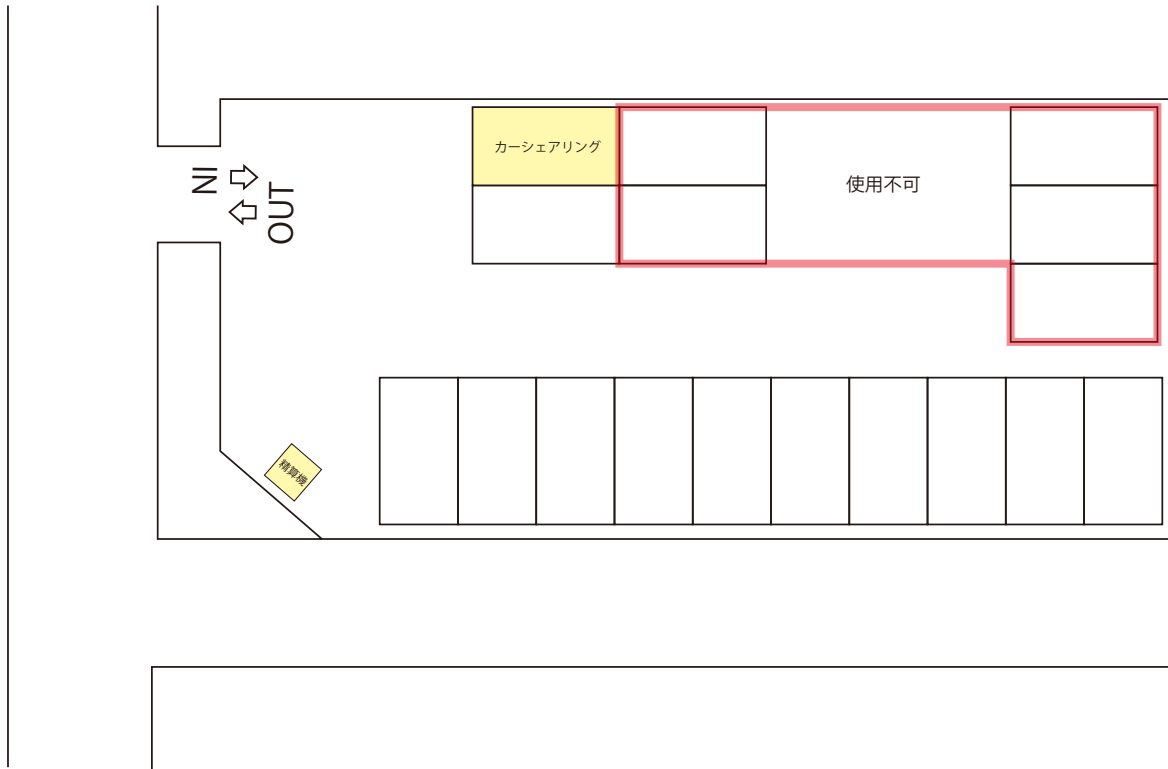

ロケーションサービス担当者 (平日9:00~17:00)

 Photo

1 場内

2 場内は有効長が長い配置です

3 交差点に面しています

4 交差道路より場内

5 道路から直接出入り可能な枠もございます

Layout