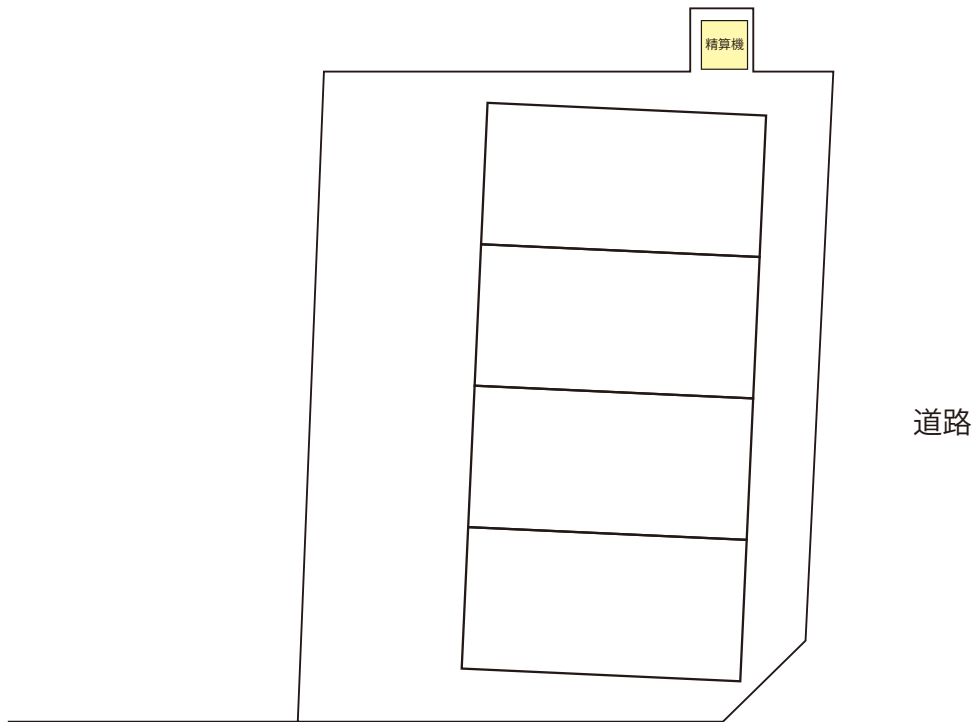

ロケーションサービス担当者 (平日9:00～17:00)

Photo

1

場内①

Layout

ご注意

- ・ 公序良俗に反する内容の撮影は厳禁
- ・ 火気、スモーク、水蒸気の使用は厳禁
- ・ ドローン撮影、車外での喫煙は厳禁
- ・ 残車の可能性がございます。あらかじめご了承ください。
- ・ 利用後は必ず原状復帰をお願いします。（タイヤ痕など）
- ・ 撮影料の他、営業補償及び車室閉鎖作業費が発生します。