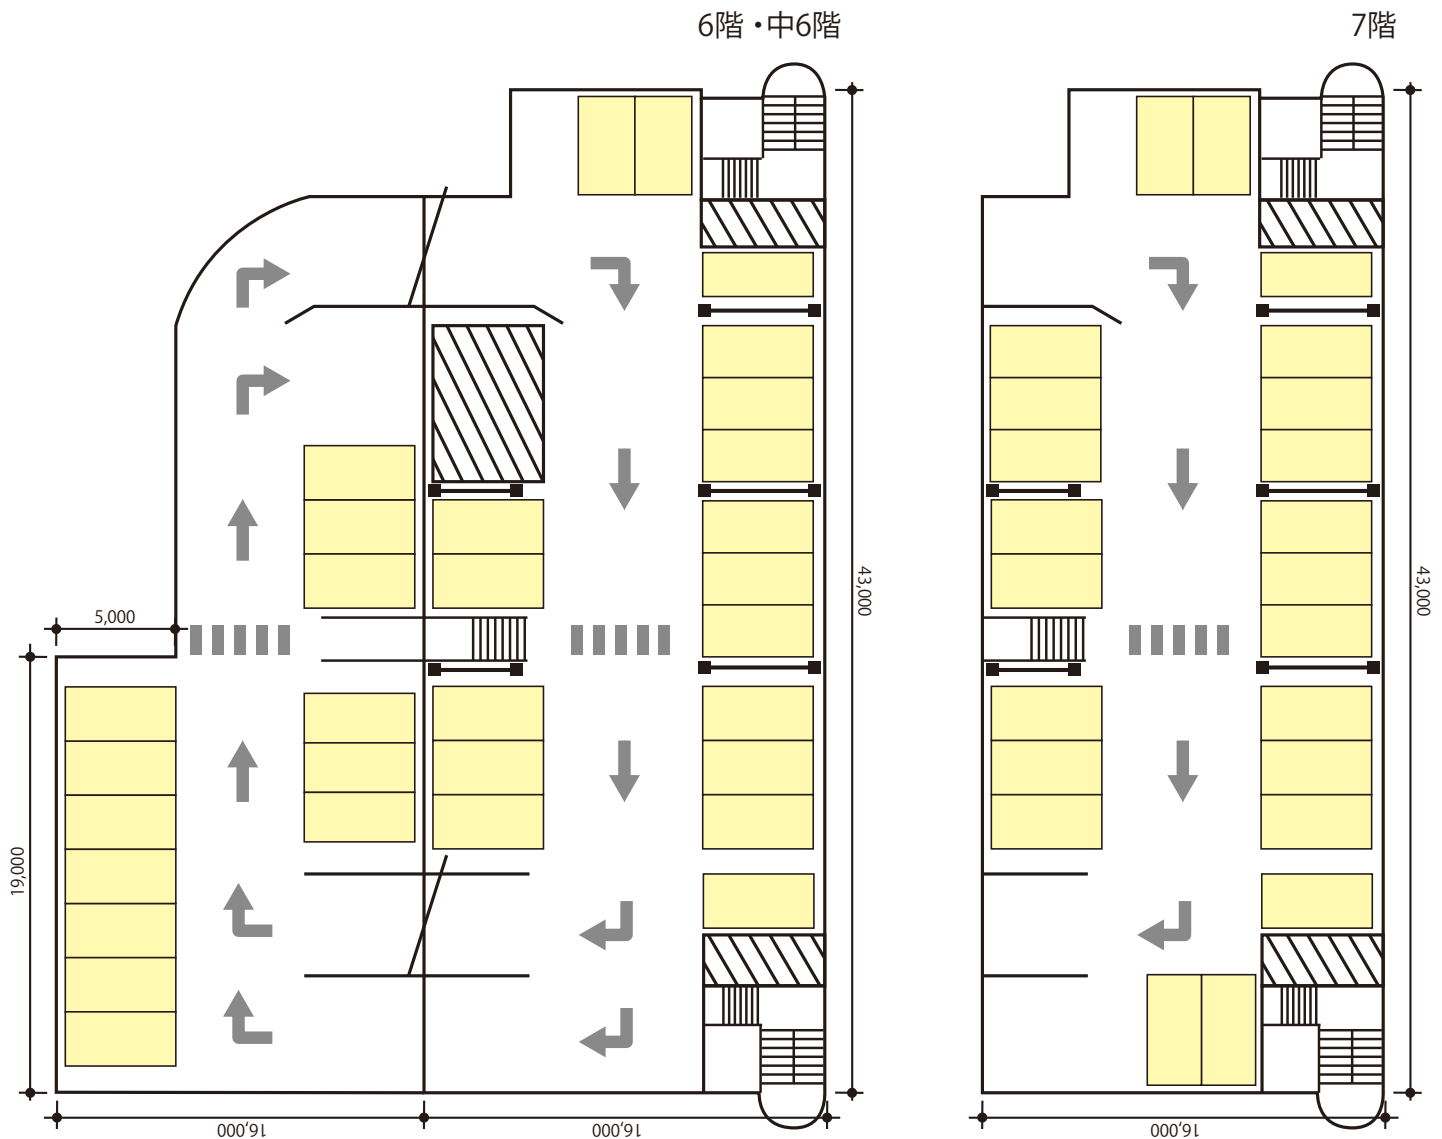

6 場内③

7 場内④

8 場内⑤

Layout

ご注意

- ・ 公序良俗に反する内容の撮影は厳禁
 - ・ 火気、スモーク、水蒸気の使用は厳禁
 - ・ ドローン撮影、車外での喫煙は厳禁
 - ・ 残車の可能性がございます。あらかじめご了承ください。
 - ・ 利用後は必ず原状復帰をお願いします。（タイヤ痕など）
 - ・ 撮影料の他、営業補償及び車室閉鎖作業費が発生します。
 - ・ ネガティブシーンの撮影不可
 - ・ 駐車場利用時間は8：00～20：00（撮影内容により要相談）
- ※ 毎月5、20日は不可