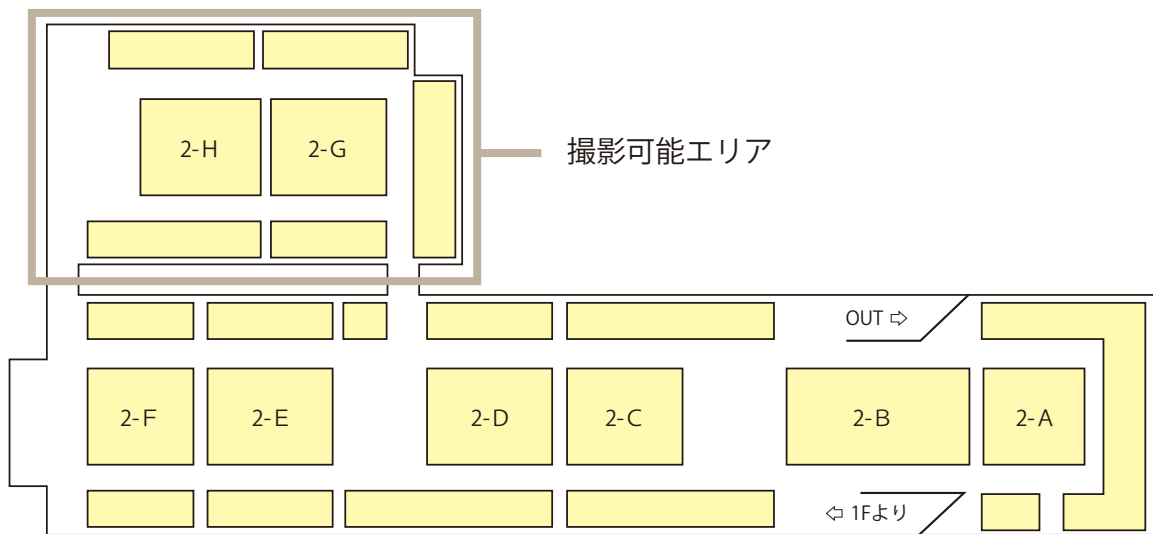

4 エリア:2G④

5 エリア:2H①

6 エリア:2H②

7 エリア:2H⑤

Layout

● ● 印はコンセント位置
経路別(色別)に1,500Wまで利用可

ご注意

- ① 申込は7日前まででお願い致します
 - ② ゼネレーターの持ち込み不可
※コンセント15Aまで使用可
 - ③ 照明を落とす場合は予めご相談ください
※照明器具を取り外すことは出来ません
 - ④ 資材搬入が発生する際には予めご相談下さい
※荷捌き所で駐車場規格内の車両に積み替えて搬入が可能です
 - ⑤ 撮影時には全員防災センターでの受付をお願い致します
 - ⑥ 撮影内容により施設のクレジット掲載をお願い致します
- ・ 公序良俗に反する内容の撮影は厳禁
 - ・ 火気、スモーク、水蒸気の使用は厳禁
 - ・ ドローン撮影、車外での喫煙は厳禁
 - ・ 残車の可能性がございます。あらかじめご了承ください。
 - ・ 利用後は必ず原状復帰をお願いします。(タイヤ痕など)
 - ・ 撮影料の他、営業補償及び車室閉鎖作業費が発生します。