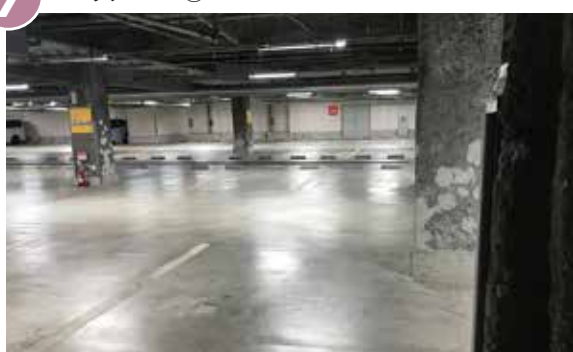

4 エリア:2G④

5 エリア:2H①

6 エリア:2H②

7 エリア:2H⑤

Layout

● ● 印はコンセント位置
経路別(色別)に1,500Wまで利用可

ご注意

- ① 申込は7日前まででお願い致します
 - ② ゼネレーターの持ち込み不可
※コンセント15Aまで使用可
 - ③ 照明を落とす場合は予めご相談ください
※照明器具を取り外すことは出来ません
 - ④ 資材搬入が発生する際には予めご相談下さい
※荷捌き所で駐車場規格内の車両に積み替えて搬入が可能です
 - ⑤ 撮影時には全員防災センターでの受付をお願い致します
 - ⑥ 撮影内容により施設のクレジット掲載をお願い致します
- ・ 公序良俗に反する内容の撮影は厳禁
 - ・ 火気、スモーク、水蒸気の使用は厳禁
 - ・ ドローン撮影、車外での喫煙は厳禁
 - ・ 残車の可能性がございます。あらかじめご了承ください。
 - ・ 利用後は必ず原状復帰をお願いします。(タイヤ痕など)
 - ・ 撮影料の他、営業補償及び車室閉鎖作業費が発生します。