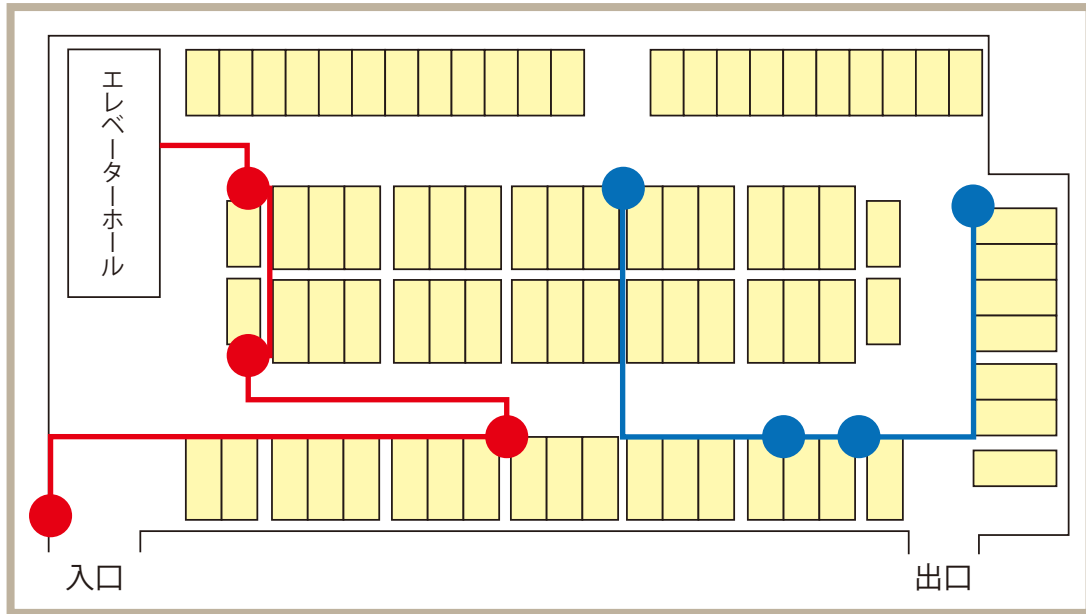

4 エリア:2G④

5 エリア:2H①

6 エリア:2H②

7 エリア:2H⑤

Layout

● ● 印はコンセント位置
経路別(色別)に1,500Wまで利用可

ご注意

- ① 申込は7日前まででお願い致します
 - ② ゼネレーターの持ち込み不可
※コンセント15Aまで使用可
 - ③ 照明を落とす場合は予めご相談ください
※照明器具を取り外すことは出来ません
 - ④ 資材搬入が発生する際には予めご相談下さい
※荷捌き所で駐車場規格内の車両に積み替えて搬入が可能です
 - ⑤ 撮影時には全員防災センターでの受付をお願い致します
 - ⑥ 撮影内容により施設のクレジット掲載をお願い致します
- ・ 公序良俗に反する内容の撮影は厳禁
 - ・ 火気、スモーク、水蒸気の使用は厳禁
 - ・ ドローン撮影、車外での喫煙は厳禁
 - ・ 残車の可能性がございます。あらかじめご了承ください。
 - ・ 利用後は必ず原状復帰をお願いします。(タイヤ痕など)
 - ・ 撮影料の他、営業補償及び車室閉鎖作業費が発生します。

MAP