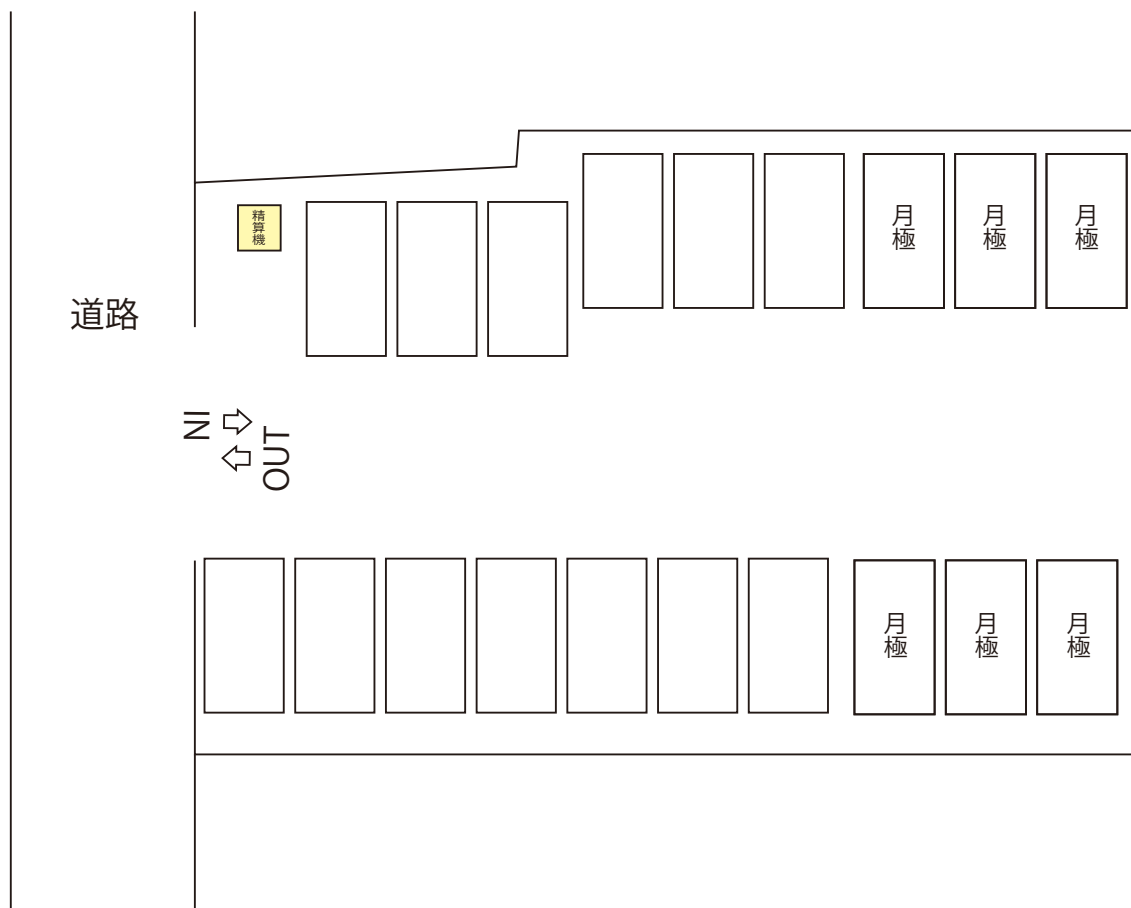

Photo

1 場内①

2 場内②

3 場内③

Layout

ご注意

- ・ 公序良俗に反する内容の撮影は厳禁
- ・ 火気、スモーク、水蒸気の使用は厳禁
- ・ ドローン撮影、車外での喫煙は厳禁
- ・ 残車の可能性がございます。あらかじめご了承ください。
- ・ 利用後は必ず原状復帰をお願いします。（タイヤ痕など）
- ・ 撮影料の他、営業補償及び車室閉鎖作業費が発生します。