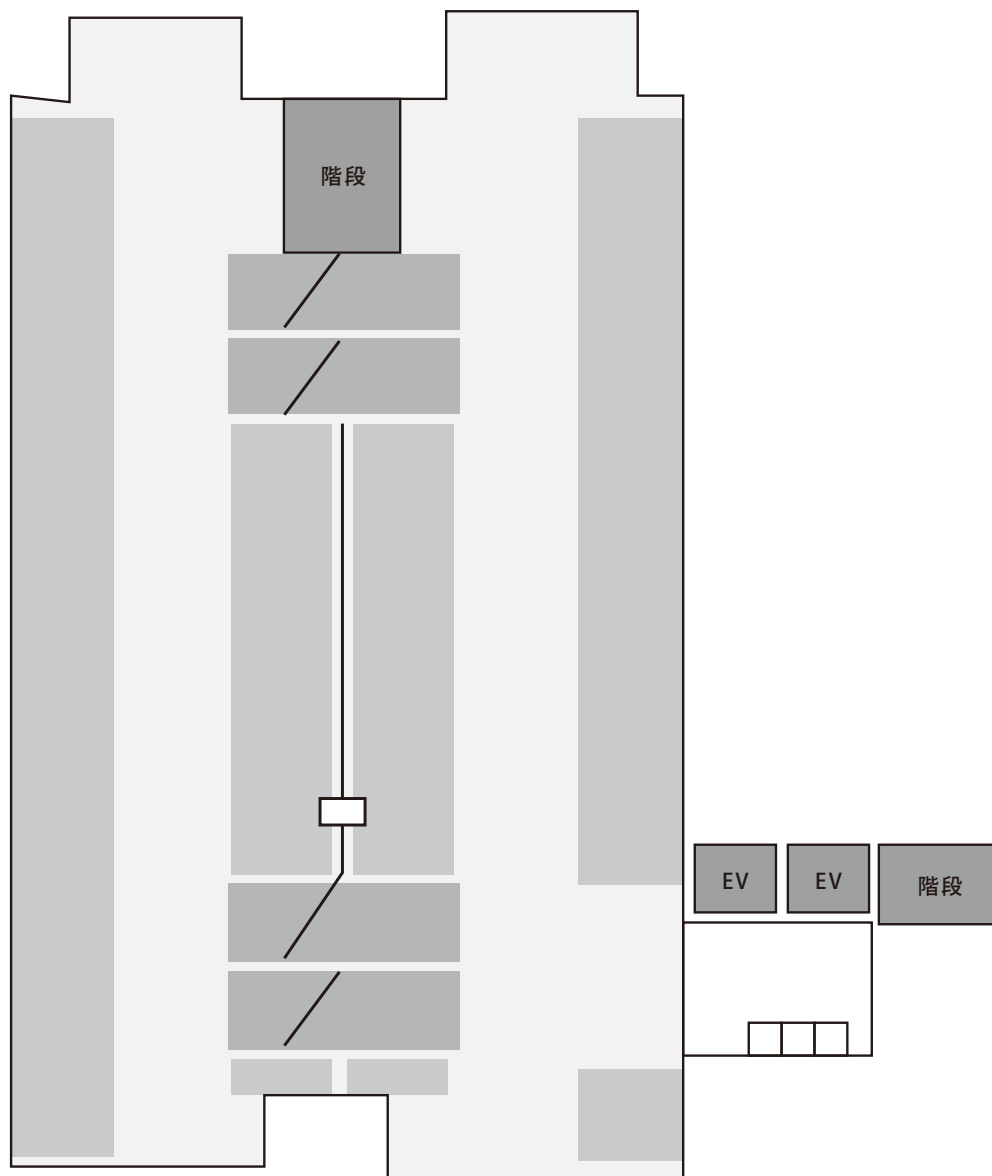

7 場内階段

8 スロープ

Layout

ご注意

- 公序良俗に反する内容の撮影は厳禁
- 火気、スモーク、水蒸気の使用は厳禁
- ドローン撮影、車外での喫煙は厳禁
- 残車の可能性がございます。あらかじめご了承ください。
- 利用後は必ず原状復帰をお願いします。（タイヤ痕など）
- 撮影料の他、営業補償及び車室閉鎖作業費が発生します。

タイムズ相模原市営橋本駅北口第2自動車駐車場

MAP

Z22KA第658号 Copyright(c)2022 ZENRIN CO.,LTD.