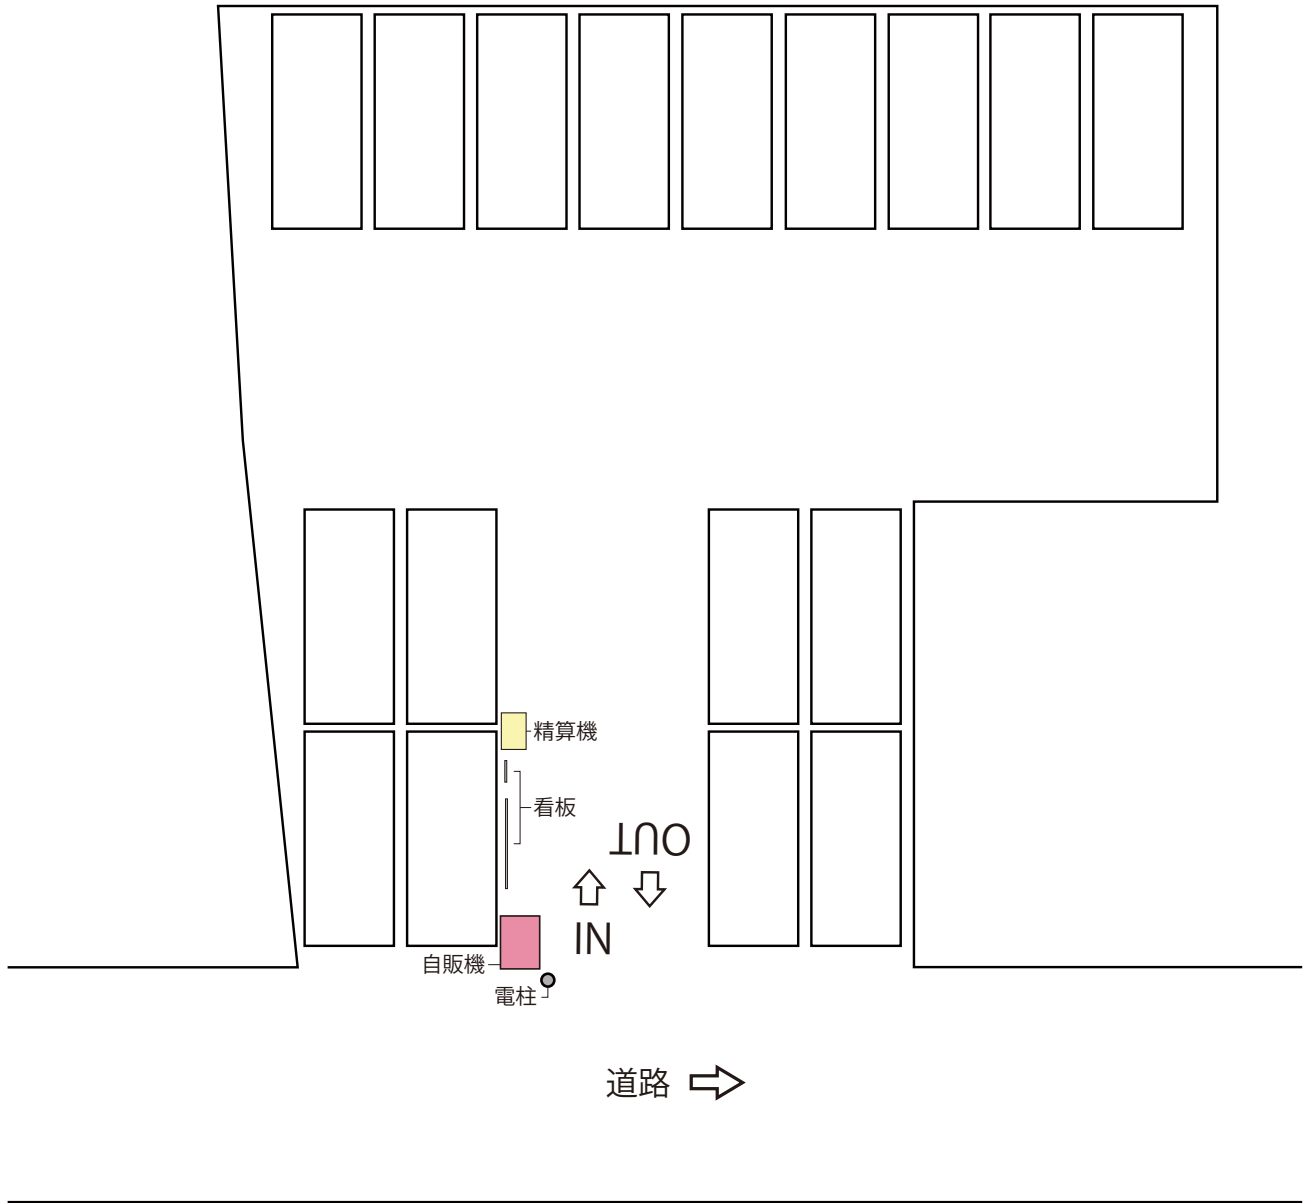

4 場内④

5 場内⑤

6 全体

Layout

ご注意

- ・ 公序良俗に反する内容の撮影は厳禁
- ・ 火気、スモーク、水蒸気の使用は厳禁
- ・ ドローン撮影、車外での喫煙は厳禁
- ・ 残車の可能性がございます。あらかじめご了承ください。
- ・ 利用後は必ず原状復帰をお願いします。（タイヤ痕など）
- ・ 撮影料の他、営業補償及び車室閉鎖作業費が発生します。

MAP