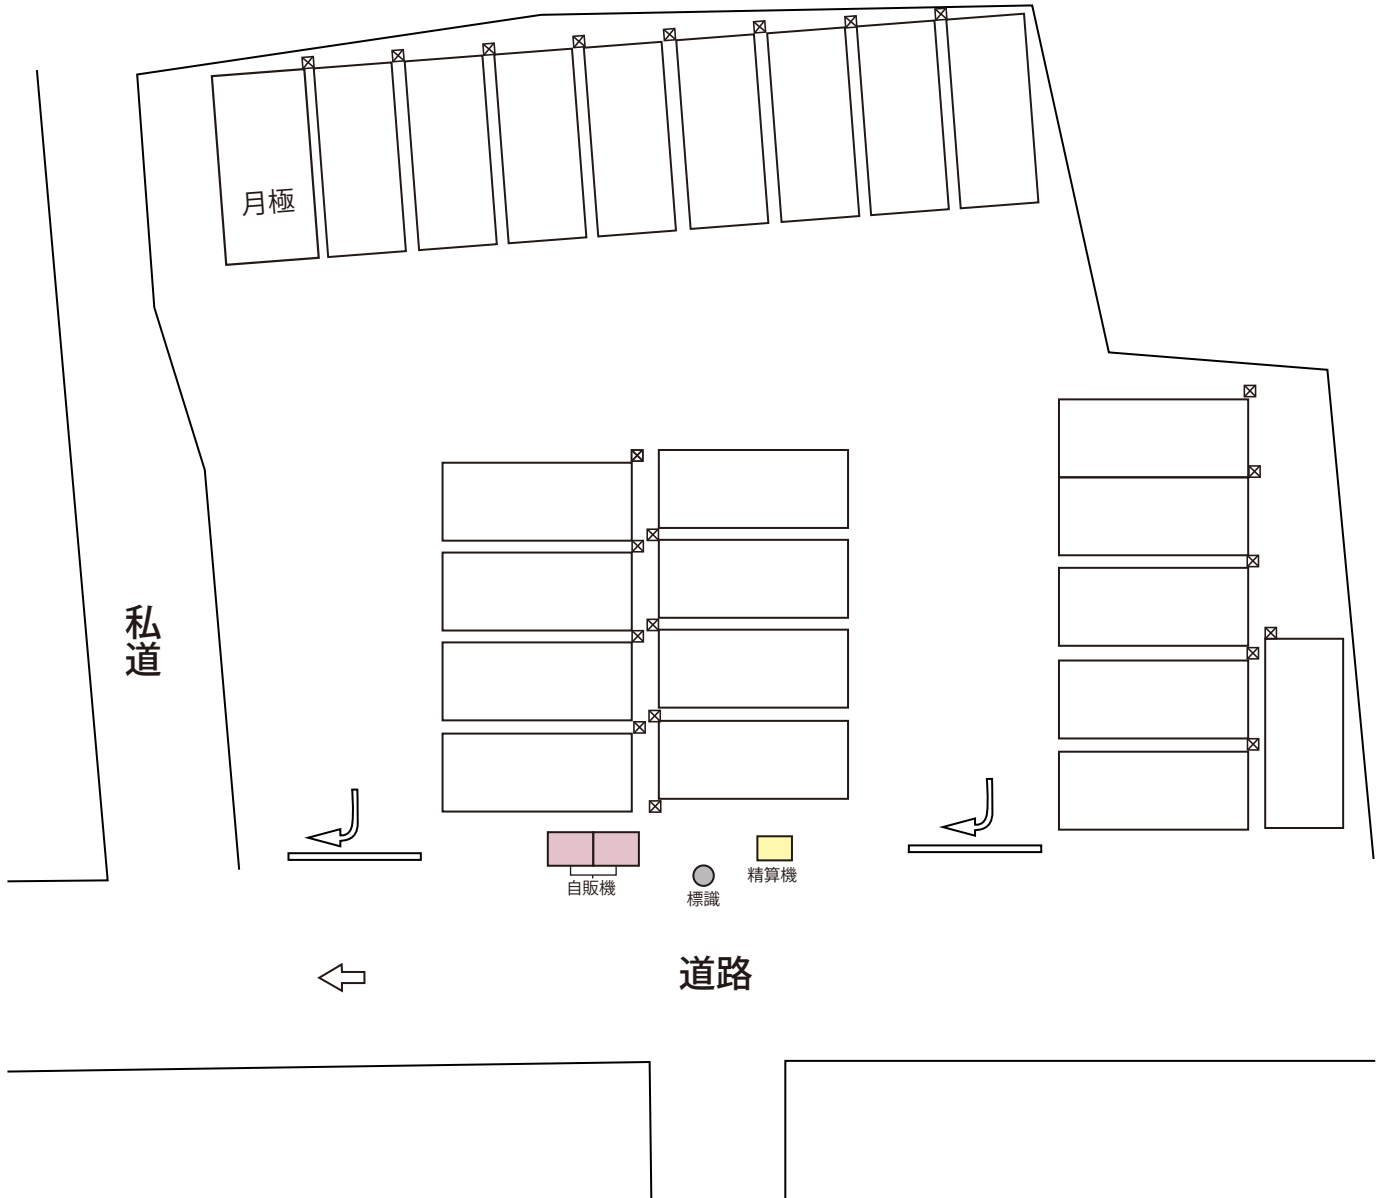

3 場内③

4 場内④

5 場内⑤

6 全体

Layout

ご注意

- ・ 公序良俗に反する内容の撮影は厳禁
- ・ 火気、スモーク、水蒸気の使用は厳禁
- ・ ドローン撮影、車外での喫煙は厳禁
- ・ 残車の可能性がございます。あらかじめご了承ください。
- ・ 利用後は必ず原状復帰をお願いします。（タイヤ痕など）
- ・ 撮影料の他、営業補償及び車室閉鎖作業費が発生します。

MAP