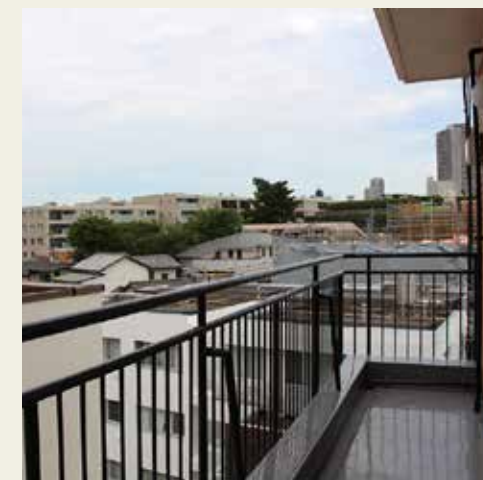

東京都
渋谷区

Chill Studio SHIBUYA

東京都渋谷区鶯谷町 19-19 第3叶ビル

[スタジオの詳細はこちら](#)

Times
PARKING

周辺の駐車場情報はこちら