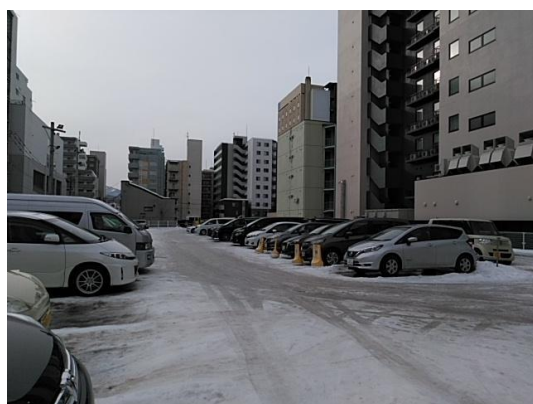

北海道

青 空 [タイムズすすきの6・5](#)

コンクリ壁、雑居ビルなどアングラ感のある撮影が可能です

🚗 台数 50台以上

📍 アクセス すすきの駅から徒歩5分

¥ 料金

利用料金についてはお問合せください

青 空 [タイムズすすきの6・6](#)

コンクリ壁、雑居ビルなどアングラ感のある撮影が可能です

🚗 台数 50台以上

📍 アクセス すすきの駅から徒歩8分

¥ 料金

利用料金についてはお問合せください

屋 上 [タイムズすすきの8・4](#)

中島公園すぐの立体駐車場

🚗 台数 150台以上

📍 アクセス すすきの駅から徒歩6分

¥ 料金

利用料金についてはお問合せください

屋 上 [タイムズステーション札幌すすきの](#)

すすきの駅からすぐの立体駐車場

🚗 台数 400台以上

📍 アクセス すすきの駅から徒歩4分

¥ 料金