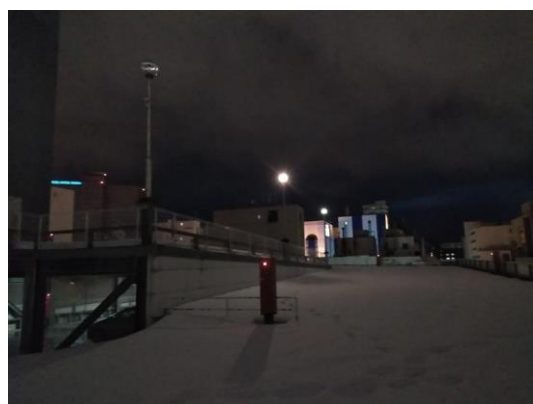

北海道

青 空 [タイムズすすきの6・5](#)

コンクリ壁、雑居ビルなどアングラ感のある撮影が可能です

🚗 台数 50台以上

📍 アクセス すすきの駅から徒歩5分

¥ 料金

利用料金についてはお問合せください

青 空 [タイムズすすきの6・6](#)

コンクリ壁、雑居ビルなどアングラ感のある撮影が可能です

🚗 台数 50台以上

📍 アクセス すすきの駅から徒歩8分

¥ 料金

利用料金についてはお問合せください

屋 上 [タイムズすすきの8・4](#)

中島公園すぐの立体駐車場

🚗 台数 150台以上

📍 アクセス すすきの駅から徒歩6分

¥ 料金

利用料金についてはお問合せください

屋 上 [タイムズステーション札幌すすきの](#)

すすきの駅からすぐの立体駐車場

🚗 台数 400台以上

📍 アクセス すすきの駅から徒歩4分

¥ 料金