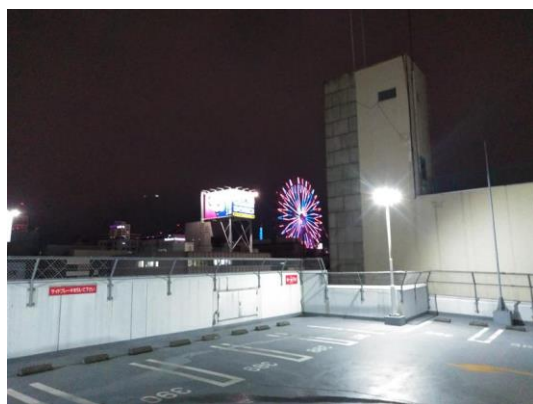

北海道

青 空 [タイムズすすきの6・5](#)

コンクリ壁、雑居ビルなどアングラ感のある撮影が可能です

🚗 台数 50台以上

📍 アクセス すすきの駅から徒歩5分

¥ 料金

利用料金についてはお問合せください

青 空 [タイムズすすきの6・6](#)

コンクリ壁、雑居ビルなどアングラ感のある撮影が可能です

🚗 台数 50台以上

📍 アクセス すすきの駅から徒歩8分

¥ 料金

利用料金についてはお問合せください

屋 上 [タイムズすすきの8・4](#)

中島公園すぐの立体駐車場

🚗 台数 150台以上

📍 アクセス すすきの駅から徒歩6分

¥ 料金

利用料金についてはお問合せください

屋 上 [タイムズステーション札幌すすきの](#)

すすきの駅からすぐの立体駐車場

🚗 台数 400台以上

📍 アクセス すすきの駅から徒歩4分

¥ 料金