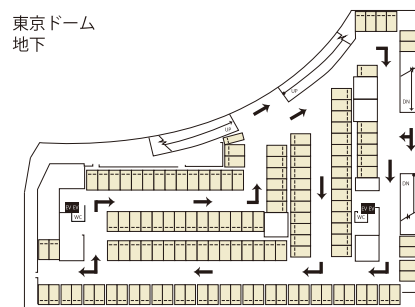

駐車場詳細情報

总台数	400台
駐車制限	高さ2.0m 長さ5.0m 幅1.9m 重量2.0t
所在地	東京都文京区後楽1-3
アクセス	水道橋駅徒歩1分 東京ドームの地下駐車場
利用料金	7:00~23:00...35,000円/h 23:00~7:00...42,000円/h 警備費用 6,480円/h (23:00~7:00の場合別途21,600円) ※最低4時間~※延長分は延長料金が発生いたします※詳細は下記、電話番号・メールアドレスより、お問い合わせください。
注意事項	・公序良俗に反するもの ・火気厳禁 ・生活音より大きい音出し禁止 ・必ず現状復帰して頂きますようお願い致します。(タイヤ痕など)

WEBで確認

TIMES BUSINESS CARD

クルマを“ツール”に変える
ビジネスソリューション

タイムズビジネスカード 検索

●詳細はお問い合わせください ・営業企画部/佐藤・岩間・桐野(平日9:00~18:00)

TEL 03-3213-8911 locaparking@times24.co.jp