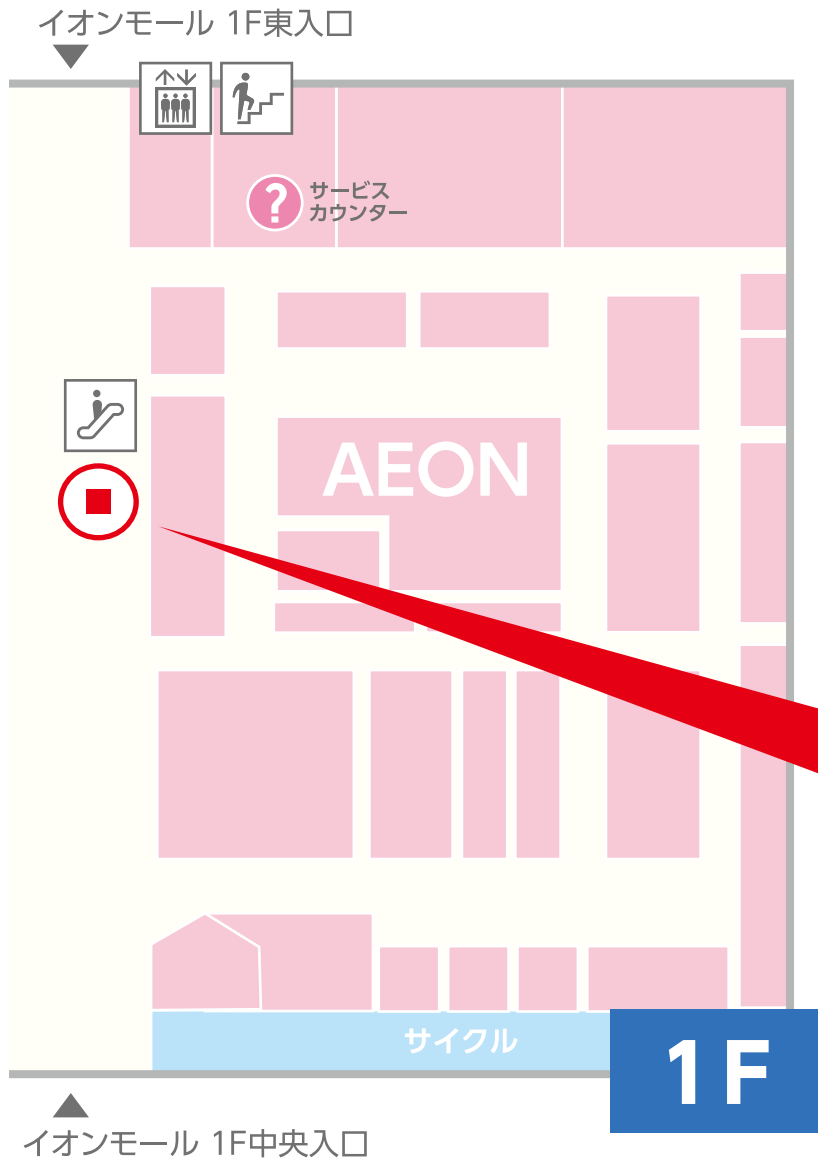

タイムズタワーの設置場所

イオン大和 ショッピングセンター

地下 1F 下りオートスロープ横

このオート
スロープを下る