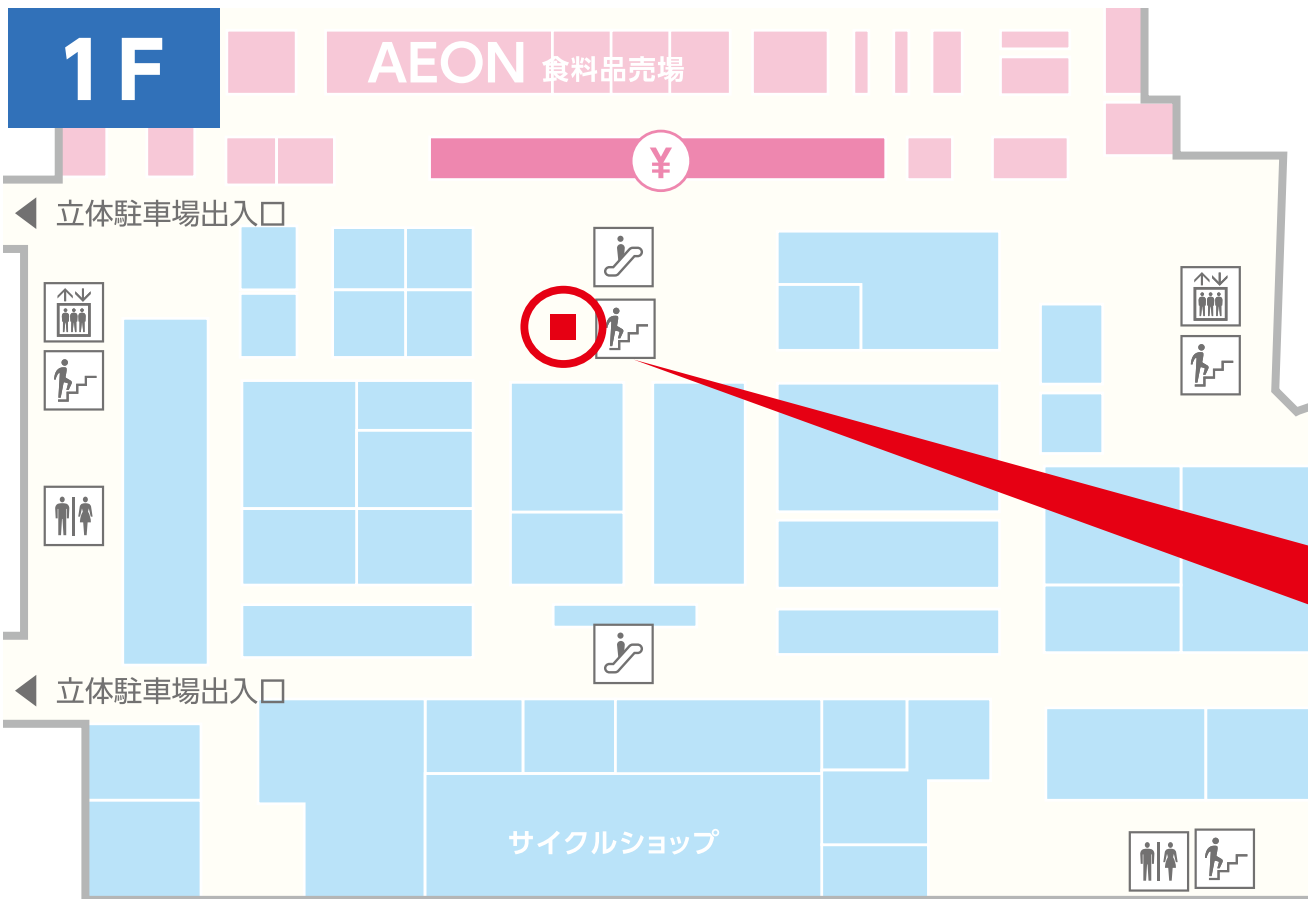

タイムズタワーの設置場所

イオン戸畑ショッピングセンター

1F
エスカレーター下付近

▲ 県道側出入口(B) ▲ 県道側サイクルショップ出入口 ▲ 県道側出入口(A)