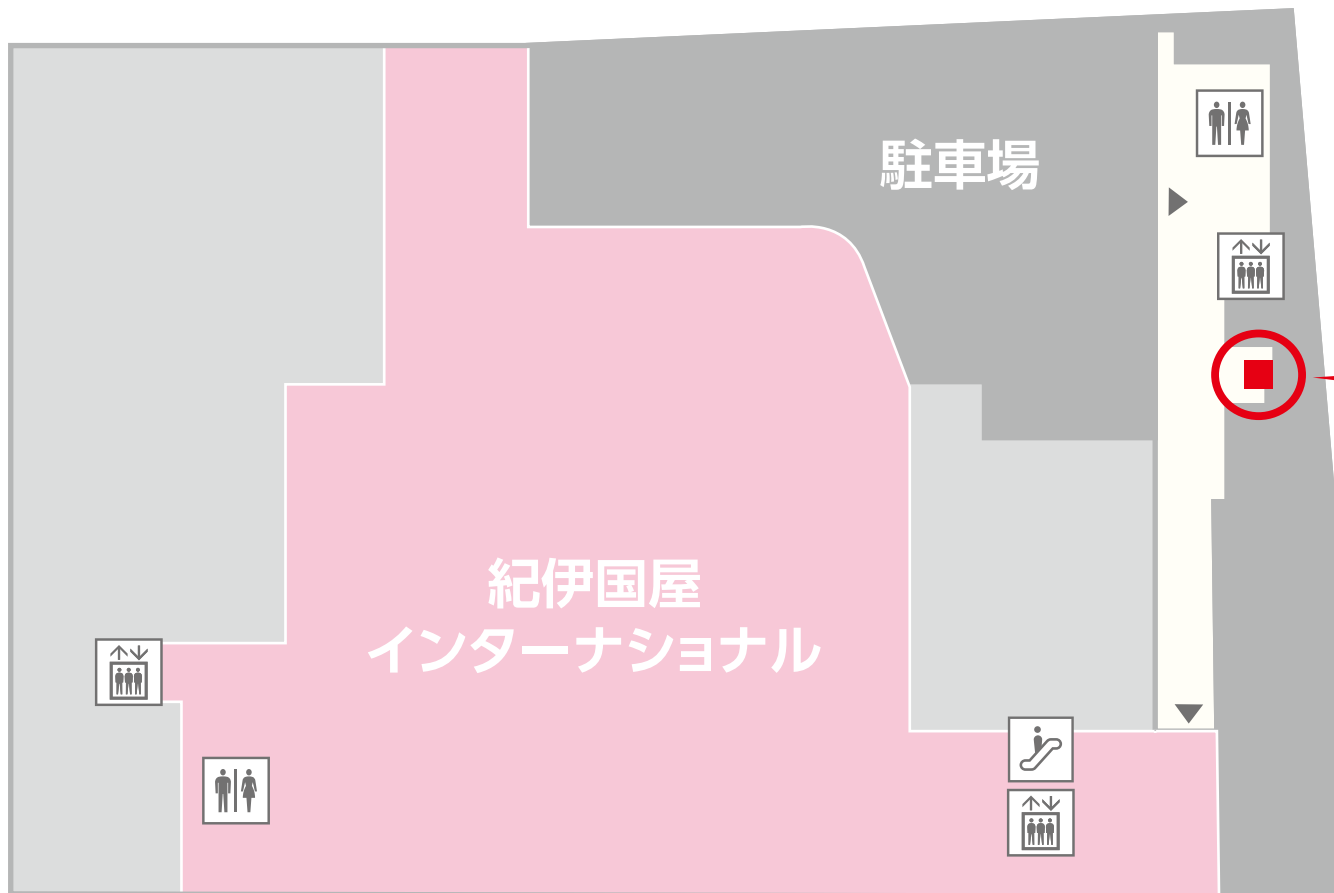

# タイムズタワーの設置場所

## 北青山A〇

地下1F 駐車場  
事前精算機横

地下1F